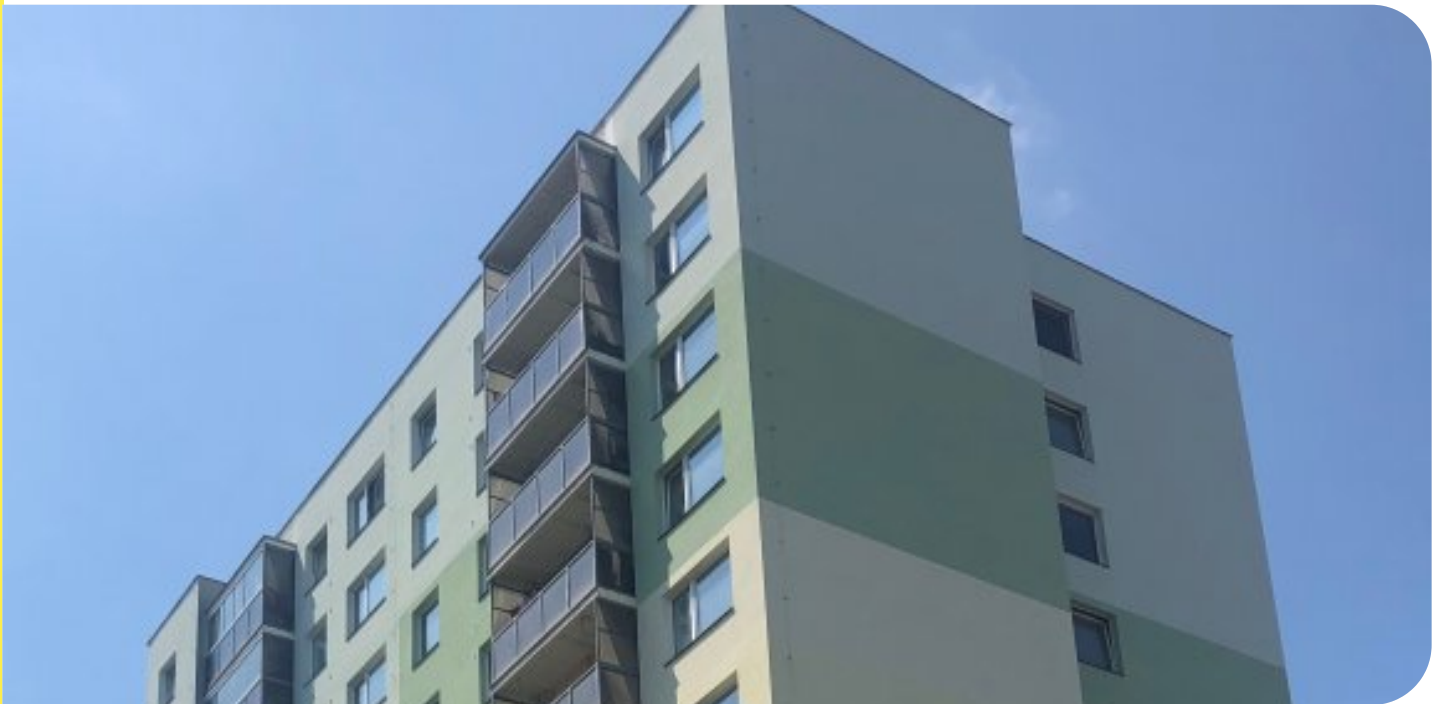

Referenční list

PD Palachova 5

Obec: Žďár nad Sázavou

Oblast: Jižní Morava

Typ objektu: Panelové domy

Realizační firma: TOMireko, s. r. o.
Karlovo nám. 48/37, Třebíč,
674 01

Materiály:

webertherm retec 700