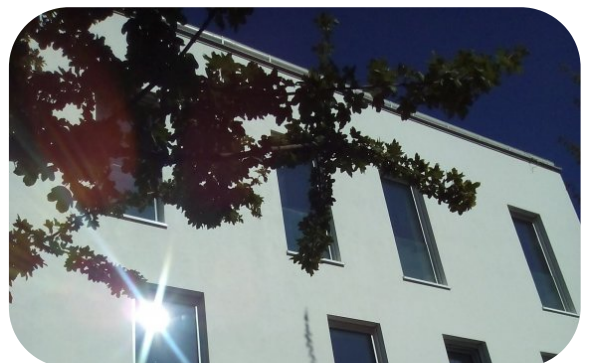

Materiály:

weberpas silikon 1	5 mm
weberpas silikon wood (přebroušený)